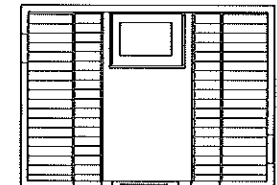

No. 18390H
2020x2020mm
No. 12575N 7.5kW

*寸法及びドア・ストーブの位置については可能な限りご要望に応じます。

MISA SAUNA (ミサ・サウナ)
標準モデルバリエーション

- モデル型式No
- ストーブNo : 型式No 出力(kW)
- 寸法(外寸) : 間口×奥行×高さ (2000~2010) mm

No. 18530H
2450 x 1510mm
No. 12575N 7.5kW

No. 18540H
2450 x 1770mm
No. 12575N 7.5kW

No. 18550H
2700 x 1940mm
No. 12100J 10.0kW

*寸法及びドア・ストーブの位置については、可能な限りご要望に応じます。
なお、窓の設置の要否、設置場所についても、可能な限りご要望に応じます。