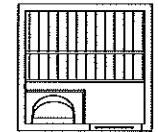

MISA SAUNA (ミサ・サウナ)
標準モデルバリエーション

- モデル型式No
- 寸法(外寸) : 間口×奥行×高さ (2000~2010) mm
- ストーブNo : 型式No 出力(kW)

No. 18622HK
1000x920mm
No. 12533KRJ 3.6kW

No. 18625H
1600x830mm
No. 12533J/KRJ 3.6kW

No. 18300H
1340x1090mm
No. 12533J/KRJ 3.6kW

No. 18310H
1260x1340mm
No. 12533J/KRJ 3.6kW

No. 18320H
1340x1340mm
No. 12533J/KRJ 3.6kW

No. 18330H
1430x1340mm
No. 12545N/KRJ 4.5kW

No. 18350H
1430x1430mm
No. 12545N 4.5kW

No. 18510H
1770 x 1510mm
No. 12560N 6.0kW

No. 18390H
2020x2020mm
No. 12575N 7.5kW

*寸法及びドア・ストーブの位置については可能な限りご要望に応じます。

MISA SAUNA (ミサ・サウナ)
標準モデルバリエーション

- モデル型式No
- ストーブNo : 型式No 出力(kW)
- 寸法(外寸) : 間口×奥行×高さ (2000~2010) mm

No. 18530H
2450 x 1510mm
No. 12575N 7.5kW