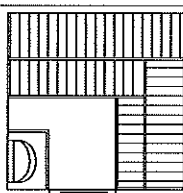

MISA SAUNA (ミサ・サウナ)
標準モデルバリエーション

- モデル型式No
- 寸法(外寸) : 間口×奥行×高さ (2000~2010) mm
- ストーブNo : 型式No 出力(kW)

No. 18622HK
1000x920mm
No. 12533KRJ 3.6kW

No. 18625H
1600x830mm
No. 12533J/KRJ 3.6kW

No. 18300H
1340x1090mm
No. 12533J/KRJ 3.6kW

No. 18520H
1770 x 1770mm
No. 12560N 6.0kW

No. 18340H
2020x1340mm
No. 12560N/J 6.0kW

No. 18360H
1850x1430mm
No. 12545N/12560N 4.5/6.0kW

No. 18370H
2020x1430mm
No. 12560N 6.0kW

No. 18380H
2020x1850mm
No. 12575N 7.5kW

No. 18390H
2020x2020mm
No. 12575N 7.5kW

*寸法及びドア・ストーブの位置については可能な限りご要望に応じます。

MISA SAUNA (ミサ・サウナ)
標準モデルバリエーション

- モデル型式No
- ストーブNo : 型式No 出力(kW)
- 寸法(外寸) : 間口×奥行×高さ (2000~2010) mm

No. 18530H
2450 x 1510mm
No. 12575N 7.5kW

No. 18540H
2450 x 1770mm
No. 12575N 7.5kW

No. 18550H
2700 x 1940mm
No. 12100J 10.0kW

*寸法及びドア・ストーブの位置については、可能な限りご要望に応じます。
なお、窓の設置の要否、設置場所についても、可能な限りご要望に応じます。