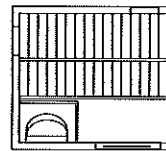

MISA SAUNA (ミサ・サウナ)
標準モデルバリエーション

- モデル型式No
- 寸法(外寸) : 間口×奥行×高さ (2000~2010) mm
- ストーブNo : 型式No 出力(kW)

No. 18622HK
1000x920mm
No. 12533KRJ 3.6kW

No. 18625H
1600x830mm
No. 12533J/KRJ 3.6kW

No. 18300H
1340x1090mm
No. 12533J/KRJ 3.6kW

No. 18310H
1260x1340mm
No. 12533J/KRJ 3.6kW

No. 18320H
1340x1340mm
No. 12533J/KRJ 3.6kW

No. 18330H
1430x1340mm
No. 12545N/KRJ 4.5kW

No. 18350H
1430x1430mm
No. 12545N 4.5kW

No. 18510H
1770 x 1510mm
No. 12560N 6.0kW

No. 18520H
1770 x 1770mm
No. 12560N 6.0kW

No. 18340H
2020x1340mm
No. 12560N/J 6.0kW

No. 18360H
1850x1430mm
No. 12545N/12560N 4.5/6.0kW

No. 18370H
2020x1430mm
No. 12560N 6.0kW

No. 18380H
2020x1850mm
No. 12575N 7.5kW

No. 18390H
2020x2020mm
No. 12575N 7.5kW

*寸法及びドア・ストーブの位置については可能な限りご要望に応じます。

MISA SAUNA (ミサ・サウナ)
標準モデルバリエーション

- モデル型式No
- ストーブNo : 型式No 出力(kW)
- 寸法(外寸) : 間口×奥行×高さ (2000~2010) mm

No. 18530H
2450 x 1510mm
No. 12575N 7.5kW