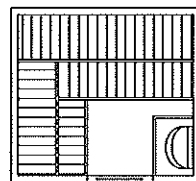

MISA SAUNA (ミサ・サウナ)
標準モデルバリエーション

- モデル型式No
- 寸法(外寸) : 間口×奥行×高さ (2000~2010) mm
- ストーブNo : 型式No 出力(kW)

No. 18622HK
1000x920mm
No. 12533KRJ 3.6kW

No. 18625H
1600x830mm
No. 12533J/KRJ 3.6kW

No. 18300H
1340x1090mm
No. 12533J/KRJ 3.6kW

No. 18520H
1770 x 1770mm
No. 12560N 6.0kW

No. 18340H
2020x1340mm
No. 12560N/J 6.0kW

No. 18360H
1850x1430mm
No. 12545N/12560N 4.5/6.0kW

No. 18370H
2020x1430mm
No. 12560N 6.0kW

No. 18380H
2020x1850mm
No. 12575N 7.5kW

No. 18390H
2020x2020mm
No. 12575N 7.5kW

*寸法及びドア・ストーブの位置については可能な限りご要望に応じます。

MISA SAUNA (ミサ・サウナ)
標準モデルバリエーション

- モデル型式No
- ストーブNo : 型式No 出力(kW)
- 寸法(外寸) : 間口×奥行×高さ (2000~2010) mm

No. 18530H
2450 x 1510mm
No. 12575N 7.5kW

No. 18540H
2450 x 1770mm
No. 12575N 7.5kW

No. 18550H
2700 x 1940mm
No. 12100J 10.0kW

*寸法及びドア・ストーブの位置については、可能な限りご要望に応じます。
なお、窓の設置の要否、設置場所についても、可能な限りご要望に応じます。