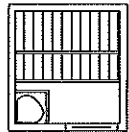

MISA SAUNA (ミサ・サウナ)
標準モデルバリエーション

- モデル型式No
- 寸法(外寸) : 間口×奥行×高さ (2000~2010) mm
- ストーブNo : 型式No 出力(kW)

No. 18622HK
1000x920mm
No. 12533KRJ 3.6kW

No. 18625H
1600x830mm
No. 12533J/KRJ 3.6kW

No. 18300H
1340x1090mm
No. 12533J/KRJ 3.6kW

No. 18310H
1260x1340mm
No. 12533J/KRJ 3.6kW

No. 18320H
1340x1340mm
No. 12533J/KRJ 3.6kW

No. 18330H
1430x1340mm
No. 12545N/KRJ 4.5kW

No. 18350H
1430x1430mm
No. 12545N 4.5kW

No. 18510H
1770 x 1510mm
No. 12560N 6.0kW

No. 18520H
1770 x 1770mm
No. 12560N 6.0kW

No. 18340H
2020x1340mm
No. 12560N/J 6.0kW

No. 18360H
1850x1430mm
No. 12545N/12560N 4.5/6.0kW

No. 18370H
2020x1430mm
No. 12560N 6.0kW

No. 18380H
2020x1850mm
No. 12575N 7.5kW

No. 18390H
2020x2020mm
No. 12575N 7.5kW

*寸法及びドア・ストーブの位置については可能な限りご要望に応じます。

MISA SAUNA (ミサ・サウナ)
標準モデルバリエーション

- モデル型式No
- ストーブNo : 型式No 出力(kW)
- 寸法(外寸) : 間口×奥行×高さ (2000~2010) mm

No. 18530H
2450 x 1510mm
No. 12575N 7.5kW