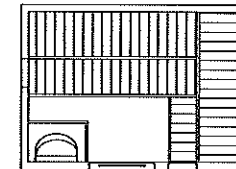

No. 18390H
2020x2020mm
No. 12575N 7.5kW

*寸法及びドア・ストーブの位置については可能な限りご要望に応じます。

MISA SAUNA (ミサ・サウナ)
標準モデルバリエーション

- モデル型式No
- ストーブNo : 型式No 出力(kW)
- 寸法(外寸) : 間口×奥行×高さ (2000~2010) mm

No. 18530H
2450 x 1510mm
No. 12575N 7.5kW

No. 18540H
2450 x 1770mm
No. 12575N 7.5kW

No. 18550H
2700 x 1940mm
No. 12100J 10.0kW

*寸法及びドア・ストーブの位置については、可能な限りご要望に応じます。
なお、窓の設置の要否、設置場所についても、可能な限りご要望に応じます。